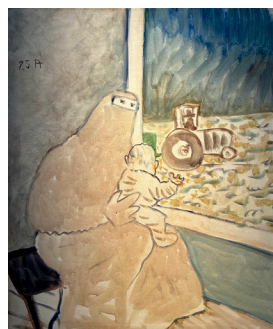

**Siegfried Anzinger »Bauernland«**  
**Malerei, Skulptur, Zeichnung**  
Hauptraum

Grab vorm Haus  
87 × 71 cm  
Leimfarbe auf Leinwand  
2025 / 26

Magd / graues Pferd  
87 × 65 cm  
Leimfarbe auf Leinwand  
2025 / 26

**Siegfried Anzinger »Bauernland«**  
Malerei, Skulptur, Zeichnung  
Oben / Hauptraum

Zwei Kühe / Grab  
70 × 58 cm  
Leimfarbe auf Leinwand  
2025 / 26

Buddha  
1993  
Bronze patiniert

Madonna / Vase  
53 × 64 cm  
Leimfarbe auf Leinwand  
2025 / 26

zwei Terrakotten  
kleiner Traktor (Vitrine)  
und Totenvogel!  
(im Hauptraum)

**Foyer**

Vogel im Feld  
100 × 78 cm  
Leimfarbe auf Leinwand  
2025 / 26

Bäuerin am  
Fenster mit Kind  
100 × 85 cm  
Leimfarbe auf Leinwand  
2025 / 26